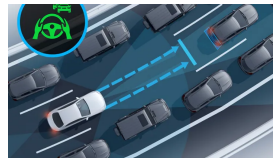

Sady

- Sada úložných prostorů 0 Kč
  (obsaženo v základní ceně)
- Sada KEYLESS-GO (obsaženo v základní ceně) 0 Kč
- Sada jízdních asistentů Plus 64 112 Kč
- Linie AMG interiér (obsaženo v základní ceně) 0 Kč
- Linie AMG exteriér (obsaženo v základní ceně) 0 Kč
- Sada DIGITAL LIGHT (obsaženo v základní ceně) 0 Kč
- Sada pro parkování s 360° kamerou 0 Kč
  (obsaženo v základní ceně)
- Sada komfortních funkcí zrcátek 0 Kč
  (obsaženo v základní ceně)
- Sada Night 2 591 Kč
- Sada navigace MBUX Premium 0 Kč
  (obsaženo v základní ceně)
- Standardní výbava (obsaženo v základní ceně) 0 Kč
- Sada linie AMG (obsaženo v základní ceně) 0 Kč
- Typ Premium 95 682 Kč

Výbavy