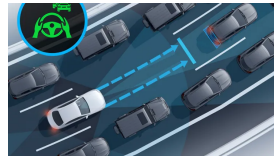

Sady

- Sada úložných prostorů (obsaženo v základní ceně) 0 Kč
- Sada KEYLESS-GO (obsaženo v základní ceně) 0 Kč
- Sada jízdních asistentů Plus 64 112 Kč
- Linie AMG interiér (obsaženo v základní ceně) 0 Kč
- Linie AMG exteriér (obsaženo v základní ceně) 0 Kč
- Sada DIGITAL LIGHT (obsaženo v základní ceně) 0 Kč
- Sada pro parkování s 360° kamerou (obsaženo v základní ceně) 0 Kč
- Sada komfortních funkcí zrcátek (obsaženo v základní ceně) 0 Kč
- Sada Night 2 591 Kč
- Sada navigace MBUX Premium (obsaženo v základní ceně) 0 Kč
- Standardní výbava (obsaženo v základní ceně) 0 Kč
- Sada linie AMG 129 082 Kč
- Typ Premium 95 682 Kč

Výbavy