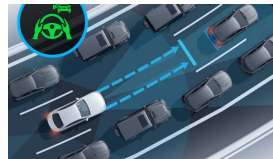

Sady

- Sada úložných prostorů (obsaženo v základní ceně) 0 Kč
- Sada KEYLESS-GO (obsaženo v základní ceně) 0 Kč
- Sada jízdních asistentů Plus 64 112 Kč
- Linie AMG interiér (obsaženo v základní ceně) 0 Kč
- Linie AMG exteriér (obsaženo v základní ceně) 0 Kč
- Sada DIGITAL LIGHT (obsaženo v základní ceně) 0 Kč
- Sada pro parkování s 360° kamerou (obsaženo v základní ceně) 0 Kč
- Sada komfortních funkcí zrcátek (obsaženo v základní ceně) 0 Kč
- Sada Night 2 591 Kč
- Sada navigace MBUX Premium (obsaženo v základní ceně) 0 Kč
- Standardní výbava (obsaženo v základní ceně) 0 Kč
- Sada linie AMG (obsaženo v základní ceně) 0 Kč
- Typ Premium 95 682 Kč

Výbavy