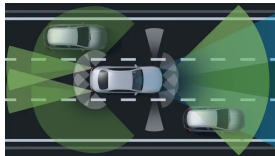

Sady

- Sada jízdních asistentů 47 517 Kč
- Sada Off-Road (obsaženo v základní ceně) 0 Kč
- Linie AMG (obsaženo v základní ceně) 0 Kč
- Sada KEYLESS-GO (obsaženo v základní ceně) 0 Kč
- Sada pro parkování s 360° kamerou 12 651 Kč
- Sada komfortních funkcí zrcátek
  (obsaženo v základní ceně) 0 Kč
- Standardní výbava (obsaženo v základní ceně) 0 Kč
- Sada AMG 89 634 Kč
- Sada Premium Plus 96 499 Kč
- Sada komfortního nastavení sedadel
  (obsaženo v základní ceně) 0 Kč
- Sada osvětlení (obsaženo v základní ceně) 0 Kč

Výbavy