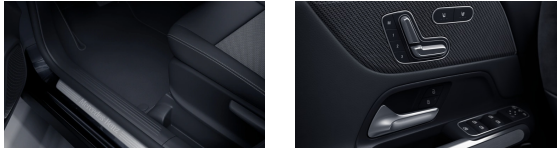

Exteriér

- Prahové nástavce (obsaženo v základní ceně) 0 Kč
- Stěrače čelního skla s dešťovým senzorem (obsaženo v základní ceně) 0 Kč
- Panoramatické elektricky ovládané střešní okno (obsaženo v základní ceně) 0 Kč
- Vnější elektricky sklopná/výklopná zpětná zrcátka (obsaženo v základní ceně) 0 Kč
- Střešní podélné nosiče, hliníkové (obsaženo v základní ceně) 0 Kč
- AMG bodystyling (obsaženo v základní ceně) 0 Kč
- Determální tmavá skla od B sloupku (obsaženo v základní ceně) 0 Kč
- Ochrana chodců (aktivní přední kapota) (obsaženo v základní ceně) 0 Kč