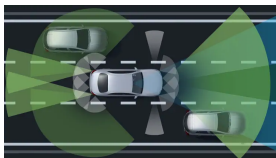

Sady

- Sada jízdních asistentů 67 783 Kč
- Sada úložných prostorů 0 Kč
  (obsaženo v základní ceně)
- Sada KEYLESS-GO (obsaženo v základní ceně) 0 Kč
- Linie AMG interiér (obsaženo v základní ceně) 0 Kč
- Linie AMG exteriér (obsaženo v základní ceně) 0 Kč
- Sada pro parkování s 360° kamerou 0 Kč
  (obsaženo v základní ceně)