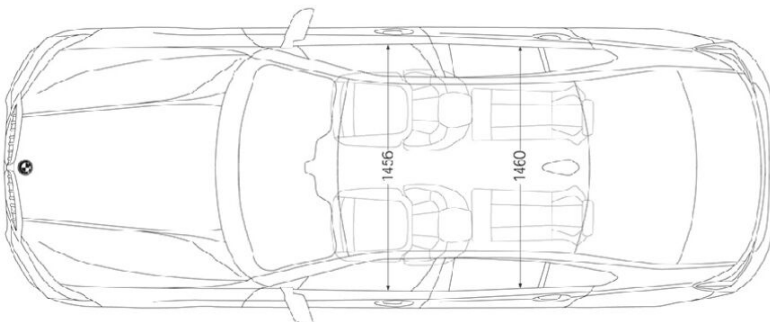

Objem zavazadlového prostoru

480 l - 480 l

Šířka včetně zrcátek (řidič/spolujezdec)

2068 mm (1040 mm / 1028 mm)

Rozvor náprav (průměr otáčení)

2851 mm (12 m)

Exteriér

25 740 Kč