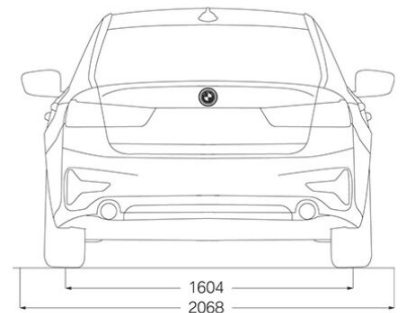

750 kg

Užitečné zatížení

510 kg

ROZMĚRY

Délka/šířka/výška

4713 mm / 1827 mm / 1440 mm

Počet sedadel

5

Objem zavazadlového prostoru

480 l - 480 l

Šířka včetně zrcátek (řidič/spolujezdec)

2068 mm (1040 mm / 1028 mm)

Rozvor náprav (průměr otáčení)

2851 mm (12 m)

Exteriér

25 740 Kč