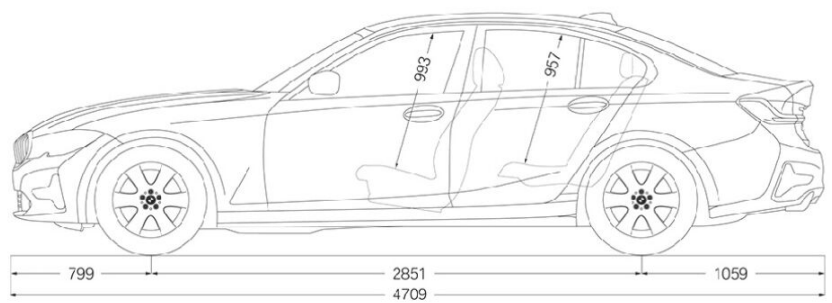

Objem zavazadlového prostoru

480 l - 480 l

Šířka včetně zrcátek (řidič/spolujezdec)

2068 mm (1040 mm / 1028 mm)

Rozvor náprav (průměr otáčení)

2851 mm (12 m)

Exteriér

25 740 Kč