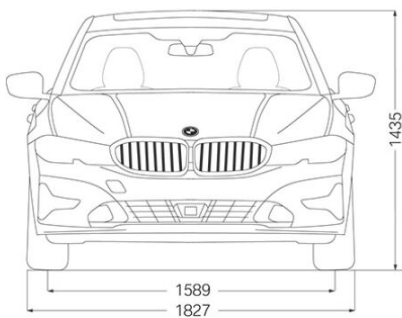

750 kg

Užitečné zatížení

510 kg

ROZMĚRY

Délka/šířka/výška

4713 mm / 1827 mm / 1440 mm

Počet sedadel

5

Objem zavazadlového prostoru

480 l - 480 l

Šířka včetně zrcátek (řidič/spolujezdec)

2068 mm (1040 mm / 1028 mm)

Rozvor náprav (průměr otáčení)

2851 mm (12 m)

Exteriér

25 740 Kč