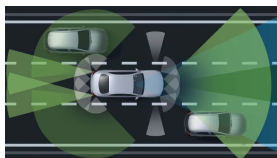

## Sady

- Sada jízdních asistentů 41 037 Kč
- Sada Chrom - interiér (obsaženo v základní ceně) 0 Kč
- Sada KEYLESS-GO (obsaženo v základní ceně) 0 Kč
- Sada AIR-BALANCE (obsaženo v základní ceně) 0 Kč
- Sada pro parkování s 360° kamerou (obsaženo v základní ceně) 0 Kč
- Sada komfortních funkcí zrcátek (obsaženo v základní ceně) 0 Kč
- Sada AMG Night 17 279 Kč
- Paměťová sada pro sedadla řidiče a spolujezdce (obsaženo v základní ceně) 0 Kč
- Sada akustického komfortu 37 026 Kč
- Sada energizujícího komfortu (obsaženo v základní ceně) 0 Kč
- Sada základní výbavy (obsaženo v základní ceně) 0 Kč
- Sada Premium Plus 82 036 Kč