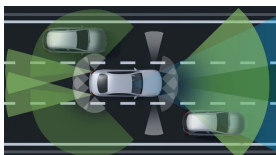

Sady

- Sada jízdních asistentů 41 037 Kč
- Sada Chrom - interiér (obsaženo v základní ceně) 0 Kč
- Sada KEYLESS-GO (obsaženo v základní ceně) 0 Kč
- Sada AIR-BALANCE (obsaženo v základní ceně) 0 Kč
- Sada pro parkování s 360° kamerou (obsaženo v základní ceně) 0 Kč
- Sada komfortních funkcí zrcátek (obsaženo v základní ceně) 0 Kč
- Sada AMG Night 11 108 Kč
- Paměťová sada pro sedadla řidiče a spolujezdce (obsaženo v základní ceně) 0 Kč
- Sada akustického komfortu 37 026 Kč
- Sada energizujícího komfortu (obsaženo v základní ceně) 0 Kč
- Sada základní výbavy (obsaženo v základní ceně) 0 Kč
- Sada Premium Plus 154 666 Kč