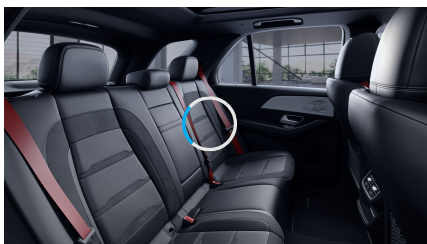

Barevné odstíny

Metalíza - modrá 27 152
brilliant Kč

Kola

22" disky kol 109 535
AMG z lehké Kč
slitiny,
vícepaprskové

Čalounění

Kůže nappa černá 0 Kč
(obsaženo v základní ceně)

Ozdobné prvky

Ozdobné výplně interiéru - lesklý hliník se zrnitým vzhledem (obsaženo v základní ceně) 0 Kč