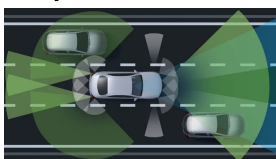

Ozdobné vypoínění
interiéru - lesklý
hliník se zrnitým
vzhledem
(obsaženo v základní ceně)

Sady

- Sada jízdních asistentů 41 037 Kč
- Sada Chrom - interiér (obsaženo v základní ceně) 0 Kč
- Sada KEYLESS-GO 26 535 Kč
- Linie AMG interiér (obsaženo v základní ceně) 0 Kč
- Linie AMG exteriér (obsaženo v základní ceně) 0 Kč
- Sada pro parkování s 360° kamerou
(obsaženo v základní ceně) 0 Kč
- Sada komfortních funkcí zrcátek
(obsaženo v základní ceně) 0 Kč
- Sada Night 12 342 Kč
- Paměťová sada pro sedadla řidiče a spolujezdce
(obsaženo v základní ceně) 0 Kč
- Sada základní výbavy (obsaženo v základní ceně) 0 Kč
- Sada linie AMG exteriér + linie AMG interiér 114 472 Kč
- Sada Premium 73 239 Kč