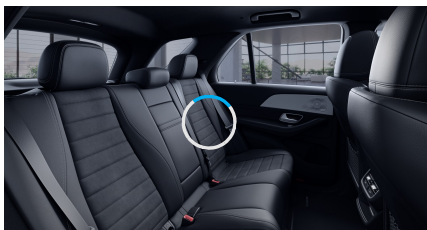

Syntetická kůže
ARTICO/mikrovlákno
DINAMICA černá
(obsaženo v základní ceně)

Ozdobné vypoínění
interiéru - lesklý
hliník se zrnitým
vzhledem
(obsaženo v základní ceně)

Sady

- Sada jízdních asistentů 41 037 Kč
- Sada Chrom - interiér (obsaženo v základní ceně) 0 Kč
- Sada KEYLESS-GO 26 535 Kč
- Linie AMG interiér (obsaženo v základní ceně) 0 Kč
- Linie AMG exteriér (obsaženo v základní ceně) 0 Kč
- Sada pro parkování s 360° kamerou
  (obsaženo v základní ceně) 0 Kč
- Sada komfortních funkcí zrcátek
  (obsaženo v základní ceně) 0 Kč
- Sada Night 12 342 Kč
- Paměťová sada pro sedadla řidiče a spolujezdce
  (obsaženo v základní ceně) 0 Kč
- Sada základní výbavy (obsaženo v základní ceně) 0 Kč
- Sada linie AMG exteriér + linie AMG interiér 114 472 Kč
- Sada Premium 73 239 Kč

Výbavy