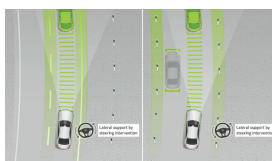

Sady

- Sada Chrom - interiér (obsaženo v základní ceně) 0 Kč
- Sada KEYLESS-GO (obsaženo v základní ceně) 0 Kč
- Sada jízdních asistentů Plus 56 465 Kč
- Sada AIR-BALANCE (obsaženo v základní ceně) 0 Kč
- Linie AMG interiér (obsaženo v základní ceně) 0 Kč
- Linie AMG exteriér (obsaženo v základní ceně) 0 Kč
- Sada pro parkování s 360° kamerou
(obsaženo v základní ceně) 0 Kč
- Sada komfortních funkcí zrcátek
(obsaženo v základní ceně) 0 Kč
- Sada Night 12 342 Kč
- Paměťová sada pro sedadla řidiče a spolujezdce
(obsaženo v základní ceně) 0 Kč
- Sada energizujícího komfortu
(obsaženo v základní ceně) 0 Kč
- Sada základní výbavy (obsaženo v základní ceně) 0 Kč
- Sada linie AMG exteriér + linie AMG interiér 105 216 Kč
- Sada Premium Plus 154 666 Kč