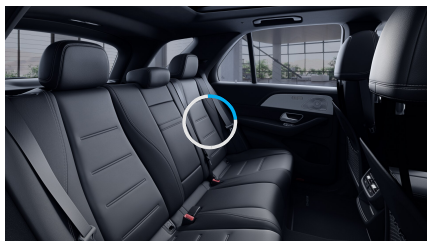

Kůže nappa
černá 18 513
Kč