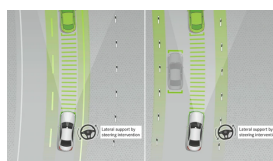

## Sady

- Sada Chrom - interiér (obsaženo v základní ceně) 0 Kč
- Sada KEYLESS-GO (obsaženo v základní ceně) 0 Kč
- Sada jízdních asistentů Plus 56 465 Kč
- Sada AIR-BALANCE (obsaženo v základní ceně) 0 Kč
- Linie AMG interiér (obsaženo v základní ceně) 0 Kč
- Linie AMG exteriér (obsaženo v základní ceně) 0 Kč
- Sada pro parkování s 360° kamerou  
(obsaženo v základní ceně) 0 Kč
- Sada komfortních funkcí zrcátek  
(obsaženo v základní ceně) 0 Kč
- Sada Night 12 342 Kč
- Paměťová sada pro sedadla řidiče a spolujezdce  
(obsaženo v základní ceně) 0 Kč
- Sada energizujícího komfortu  
(obsaženo v základní ceně) 0 Kč
- Sada základní výbavy (obsaženo v základní ceně) 0 Kč
- Sada linie AMG exteriér + linie AMG interiér 105 216 Kč
- Sada Premium Plus 154 666 Kč