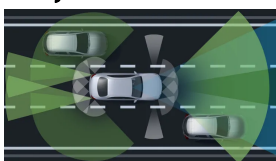

Sady

- Sada jízdních asistentů 64 796 Kč
- Sada úložných prostorů 0 Kč
  (obsaženo v základní ceně)
- Sada Chrom exteriér (obsaženo v základní ceně) 0 Kč
- Sada KEYLESS-GO (obsaženo v základní ceně) 0 Kč
- Sada AIR-BALANCE 10 337 Kč
- Sada pro parkování s 360° kamerou 0 Kč
  (obsaženo v základní ceně)
- Sada komfortních funkcí zrcátek 0 Kč
  (obsaženo v základní ceně)
- Sada AMG Night 17 896 Kč
- Mercedes-AMG interiér 0 Kč
  (obsaženo v základní ceně)
- Mercedes-AMG exteriér 0 Kč
  (obsaženo v základní ceně)
- Sada navigační konektivity 0 Kč
  (obsaženo v základní ceně)
- Sada sedadel AMG Performance Advanced 120 334 Kč
- Standardní výbava (obsaženo v základní ceně) 0 Kč
- Sada základní výbavy (obsaženo v základní ceně) 0 Kč
- Sada Premium Plus 138 269 Kč

Výbavy