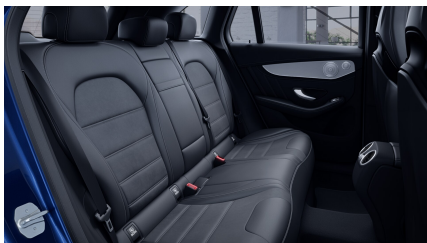

Barevné odstíny

Metalíza - modrá 24 067
brilliant KČ

Kola

21" disky kol 52 454
AMG z lehké KČ
slitiny,
vícepruskové

Čalounění

Ozdobné prvky

Syntetická kůže
ARTICO/mikrovlákno
DINAMICA černá
(obsaženo v základní ceně)