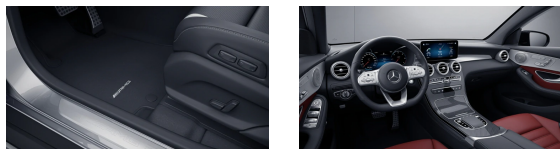

Exteriér

- Prahové lišty s nápisem "Mercedes-Benz" (obsaženo v základní ceně) 0 Kč
- Stěrače čelního skla s dešťovým senzorem (obsaženo v základní ceně) 0 Kč
- Panoramatické elektricky ovládané střešní okno (obsaženo v základní ceně) 0 Kč
- Vnější elektricky sklopná/výklopná zpětná zrcátka (obsaženo v základní ceně) 0 Kč
- Osvětlení nástupního prostoru předních dveří (obsaženo v základní ceně) 0 Kč
- Střešní podélné nosiče, černé (obsaženo v základní ceně) 0 Kč
- AMG bodystyling (obsaženo v základní ceně) 0 Kč
- Rozšířené blatníky AMG (obsaženo v základní ceně) 0 Kč
- Determální tmavá skla od B sloupku (obsaženo v základní ceně) 0 Kč
- Laminovaná bezpečnostní skla s akustickou a tepelnou izolací (v předních dveřích) (obsaženo v základní ceně) 0 Kč
- Filtr pevných částic pro zážehové motory (obsaženo v základní ceně) 0 Kč
- AMG odtrhová hrana víka zavazadlového prostoru (obsaženo v základní ceně) 0 Kč
- Ochrana chodců (aktivní přední kapota) (obsaženo v základní ceně) 0 Kč