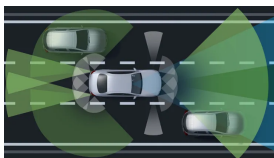

Sady

- Sada jízdních asistentů 64 796 Kč
- Sada úložných prostorů (obsaženo v základní ceně) 0 Kč
- Sada Chrom exteriér (obsaženo v základní ceně) 0 Kč
- Sada KEYLESS-GO (obsaženo v základní ceně) 0 Kč
- Sada AIR-BALANCE 10 337 Kč
- Linie AMG interiér (obsaženo v základní ceně) 0 Kč
- Linie AMG exteriér (obsaženo v základní ceně) 0 Kč
- Sada pro parkování s 360° kamerou (obsaženo v základní ceně) 0 Kč
- Sada komfortních funkcí zrcátek (obsaženo v základní ceně) 0 Kč
- Sada AMG Night 17 896 Kč
- Sada navigační konektivity (obsaženo v základní ceně) 0 Kč
- Standardní výbava (obsaženo v základní ceně) 0 Kč
- Sada základní výbavy (obsaženo v základní ceně) 0 Kč
- Typ Premium Plus 145 096 Kč

Výbavy