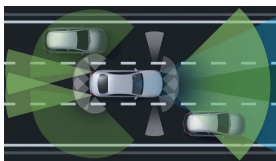

Sady

- Sada jízdních asistentů 64 796 Kč
- Sada úložných prostorů 0 Kč
(obsaženo v základní ceně)
- Sada Chrom exteriér (obsaženo v základní ceně) 0 Kč
- Sada KEYLESS-GO (obsaženo v základní ceně) 0 Kč
- Sada AIR-BALANCE 10 337 Kč
- Linie AMG interiér (obsaženo v základní ceně) 0 Kč
- Linie AMG exteriér (obsaženo v základní ceně) 0 Kč
- Sada pro parkování s 360° kamerou 0 Kč
(obsaženo v základní ceně)
- Sada komfortních funkcí zrcátek 0 Kč
(obsaženo v základní ceně)
- Sada AMG Night 17 896 Kč
- Sada navigační konektivity 0 Kč
(obsaženo v základní ceně)
- Sada základní výbavy (obsaženo v základní ceně) 0 Kč
- Sada Premium Plus 141 393 Kč