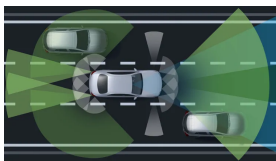

Ozdobné vypoíné
interiéru - hliník
broušený se
strukturou
(obsaženo v základní ceně)

Sady

- Sada jízdnicích asistentů 64 796 Kč
- Sada úložných prostorů (obsaženo v základní ceně) 0 Kč
- Sada Chrom exteriér (obsaženo v základní ceně) 0 Kč
- Sada KEYLESS-GO (obsaženo v základní ceně) 0 Kč
- Sada AIR-BALANCE 10 337 Kč
- Linie AMG interiér (obsaženo v základní ceně) 0 Kč
- Linie AMG exteriér (obsaženo v základní ceně) 0 Kč
- Sada pro parkování s 360° kamerou (obsaženo v základní ceně) 0 Kč
- Sada komfortních funkcí zrcátek (obsaženo v základní ceně) 0 Kč
- Sada Night 4 011 Kč
- Sada navigační konektivity (obsaženo v základní ceně) 0 Kč
- Standardní výbava (obsaženo v základní ceně) 0 Kč
- Sada základní výbavy (obsaženo v základní ceně) 0 Kč
- Sada AMG 86 394 Kč
- Sada Premium Plus 152 616 Kč