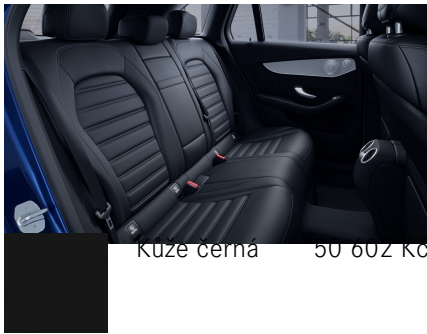

Emise CO₂ kombinované ^[1]

Barevné odstíny

Metalíza - modrá 24 067
brilliant Kč

Kola

20" disky kol 29 312
AMG z lehké Kč
slitiny,
5dvoupaprskové

Čalounění

Ozdobné prvky

Kůže černá 50 602 Kč

Ozdobné vypoíné
interiéru - hliník
broušený se
strukturou
(obsaženo v základní ceně)

Sady

- Sada jízdnicích asistentů 64 796 Kč
- Sada úložných prostorů (obsaženo v základní ceně) 0 Kč
- Sada Chrom exteriér (obsaženo v základní ceně) 0 Kč
- Sada KEYLESS-GO (obsaženo v základní ceně) 0 Kč
- Sada AIR-BALANCE 10 337 Kč
- Linie AMG interiér (obsaženo v základní ceně) 0 Kč
- Linie AMG exteriér (obsaženo v základní ceně) 0 Kč
- Sada pro parkování s 360° kamerou (obsaženo v základní ceně) 0 Kč
- Sada komfortních funkcí zrcátek (obsaženo v základní ceně) 0 Kč
- Sada Night 4 011 Kč
- Sada navigační konektivity (obsaženo v základní ceně) 0 Kč
- Standardní výbava (obsaženo v základní ceně) 0 Kč
- Sada základní výbavy (obsaženo v základní ceně) 0 Kč
- Sada AMG 86 394 Kč
- Sada Premium Plus 152 616 Kč