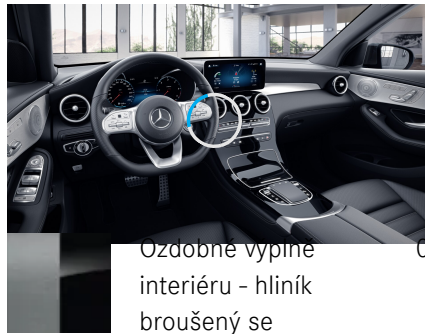

Ozdobné vypoíné
interiéru - hliník
broušený se
strukturou
(obsaženo v základní ceně)

Sady

- Sada jízdnicích asistentů 64 796 Kč
- Sada úložných prostorů (obsaženo v základní ceně) 0 Kč
- Sada Chrom exteriér (obsaženo v základní ceně) 0 Kč
- Sada KEYLESS-GO (obsaženo v základní ceně) 0 Kč
- Sada AIR-BALANCE 10 337 Kč
- Linie AMG interiér (obsaženo v základní ceně) 0 Kč
- Linie AMG exteriér (obsaženo v základní ceně) 0 Kč
- Sada pro parkování s 360° kamerou (obsaženo v základní ceně) 0 Kč
- Sada komfortních funkcí zrcátek (obsaženo v základní ceně) 0 Kč
- Sada Night 4 011 Kč
- Sada navigační konektivity (obsaženo v základní ceně) 0 Kč
- Standardní výbava (obsaženo v základní ceně) 0 Kč
- Sada základní výbavy (obsaženo v základní ceně) 0 Kč
- Sada AMG 86 394 Kč
- Sada Premium Plus 152 616 Kč