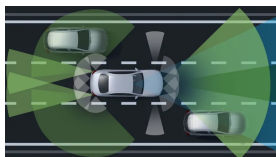

Sady

- Sada jízdních asistentů 64 796 Kč
- Sada úložných prostorů (obsaženo v základní ceně) 0 Kč
- Sada Chrom exteriér (obsaženo v základní ceně) 0 Kč
- Sada KEYLESS-GO (obsaženo v základní ceně) 0 Kč
- Sada AIR-BALANCE 10 337 Kč
- Linie AMG interiér (obsaženo v základní ceně) 0 Kč
- Linie AMG exteriér (obsaženo v základní ceně) 0 Kč
- Sada pro parkování s 360° kamerou (obsaženo v základní ceně) 0 Kč
- Sada komfortních funkcí zrcátek (obsaženo v základní ceně) 0 Kč
- Sada Night 4 011 Kč
- Sada navigační konektivity (obsaženo v základní ceně) 0 Kč
- Sada základní výbavy (obsaženo v základní ceně) 0 Kč
- Sada AMG 75 595 Kč
- Sada Premium Plus 148 915 Kč

Výbavy