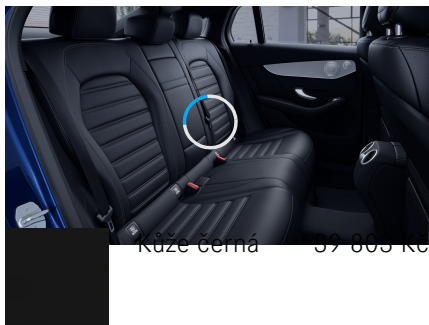

Emise CO₂ kombinované ^[1]

Barevné odstíny

Metalíza - modrá 24 067
brilliant Kč

Kola

20" disky kol 29 312
AMG z lehké Kč
slitiny,
5dvoupaprskové

Čalounění

Ozdobné prvky

Kůže černá 57 805 Kč