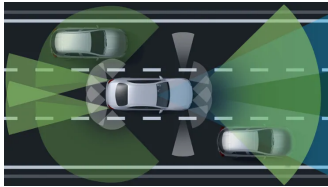

Ozdobné prvky

Syntetická kůže
ARTICO/mikrovlákno
DINAMICA černá
(obsaženo v základní ceně)

0 Kč

Ozdobné výplně
interiéru - hliník
broušený se
strukturou
(obsaženo v základní ceně)

0 Kč

Sady

- Sada jízdních asistentů 64 796 Kč
- Sada úložných prostorů (obsaženo v základní ceně) 0 Kč
- Sada Chrom exteriér (obsaženo v základní ceně) 0 Kč
- Linie AMG interiér (obsaženo v základní ceně) 0 Kč
- Linie AMG exteriér (obsaženo v základní ceně) 0 Kč
- Sada komfortních funkcí zrcátek (obsaženo v základní ceně) 0 Kč
- Sada Night 4 011 Kč
- Sada komfortního nastavení sedadel (obsaženo v základní ceně) 0 Kč
- Sada navigační konektivity (obsaženo v základní ceně) 0 Kč
- Sada základní výbavy (obsaženo v základní ceně) 0 Kč
- Sada AMG 75 595 Kč
- Sada Premium 93 182 Kč