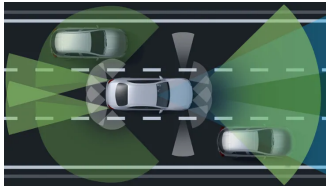

Syntetická kůže
ARTICO/mikrovlákno
DINAMICA černá
(obsaženo v základní ceně)

0 Kč

Ozdobné výplně
interiéru - hliník
broušený se
strukturou
(obsaženo v základní ceně)

0 Kč

Sady

- Sada jízdních asistentů 64 796 Kč
- Sada úložných prostorů (obsaženo v základní ceně) 0 Kč
- Sada Chrom exteriér (obsaženo v základní ceně) 0 Kč
- Linie AMG interiér (obsaženo v základní ceně) 0 Kč
- Linie AMG exteriér (obsaženo v základní ceně) 0 Kč
- Sada komfortních funkcí zrcátek (obsaženo v základní ceně) 0 Kč
- Sada Night 4 011 Kč
- Sada komfortního nastavení sedadel (obsaženo v základní ceně) 0 Kč
- Sada navigační konektivity (obsaženo v základní ceně) 0 Kč
- Sada základní výbavy (obsaženo v základní ceně) 0 Kč
- Sada AMG 75 595 Kč
- Sada Premium 93 182 Kč

Výbavy