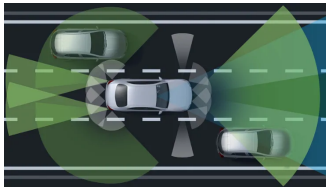

0 Kč

Sady

- Sada jízdních asistentů 64 796 Kč
- Sada úložných prostorů (obsaženo v základní ceně) 0 Kč
- Sada Chrom exteriér (obsaženo v základní ceně) 0 Kč
- Linie AMG interiér (obsaženo v základní ceně) 0 Kč
- Linie AMG exteriér (obsaženo v základní ceně) 0 Kč
- Sada komfortních funkcí zrcátek (obsaženo v základní ceně) 0 Kč
- Sada Night 4 011 Kč
- Sada komfortního nastavení sedadel (obsaženo v základní ceně) 0 Kč
- Sada navigační konektivity (obsaženo v základní ceně) 0 Kč
- Sada základní výbavy (obsaženo v základní ceně) 0 Kč
- Sada AMG 83 308 Kč
- Sada Premium 93 182 Kč