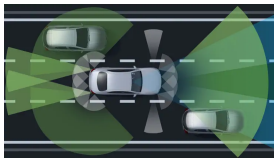

Sady

- Sada jízdnicích asistentů 67 783 Kč
- Sada úložných prostorů 0 Kč
  (obsaženo v základní ceně)
- Sada KEYLESS-GO (obsaženo v základní ceně) 0 Kč
- Linie AMG interiér (obsaženo v základní ceně) 0 Kč
- Linie AMG exteriér (obsaženo v základní ceně) 0 Kč
- Sada pro parkování s 360° kamerou 0 Kč
  (obsaženo v základní ceně)