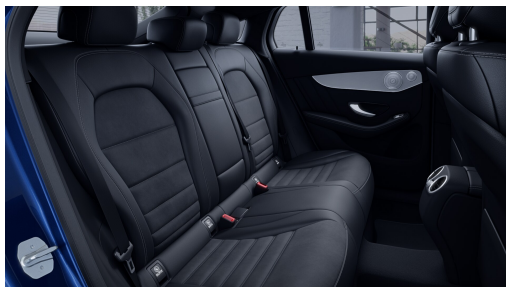

Syntetická kůže
ARTICO/mikrovlákno
DINAMICA černá
(obsaženo v základní ceně)

0 Kč

Ozdobné výplně
interiéru - hliník
broušený se
strukturou
(obsaženo v základní ceně)

0 Kč

Sady

- Sada jízdních asistentů 64 796 Kč
- Sada úložných prostorů (obsaženo v základní ceně) 0 Kč
- Sada Chrom exteriér (obsaženo v základní ceně) 0 Kč
- Linie AMG interiér (obsaženo v základní ceně) 0 Kč
- Linie AMG exteriér (obsaženo v základní ceně) 0 Kč
- Sada komfortních funkcí zrcátek (obsaženo v základní ceně) 0 Kč
- Sada Night 4 011 Kč
- Sada komfortního nastavení sedadel (obsaženo v základní ceně) 0 Kč
- Sada navigační konektivity (obsaženo v základní ceně) 0 Kč
- Sada základní výbavy (obsaženo v základní ceně) 0 Kč
- Sada AMG 83 308 Kč
- Sada Premium 93 182 Kč

Výbavy