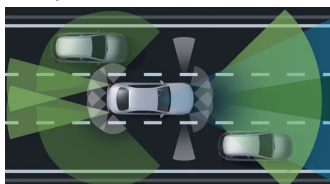

Čalounění

Ozdobné prvky

Syntetická kůže
ARTICO/mikrovlákno
DINAMICA černá
(obsaženo v základní ceně)

0 Kč

Ozdobné výplně
interiéru - hliník
broušený se
strukturou
(obsaženo v základní ceně)

0 Kč

Sady

- Sada jízdních asistentů 64 796 Kč
- Sada úložných prostorů (obsaženo v základní ceně) 0 Kč
- Sada Chrom exteriér (obsaženo v základní ceně) 0 Kč
- Linie AMG interiér (obsaženo v základní ceně) 0 Kč
- Linie AMG exteriér (obsaženo v základní ceně) 0 Kč
- Sada komfortních funkcí zrcátek (obsaženo v základní ceně) 0 Kč
- Sada Night 4 011 Kč
- Sada komfortního nastavení sedadel (obsaženo v základní ceně) 0 Kč
- Sada navigační konektivity (obsaženo v základní ceně) 0 Kč
- Sada základní výbavy (obsaženo v základní ceně) 0 Kč
- Sada AMG 83 308 Kč
- Sada Premium 93 182 Kč