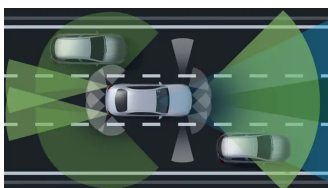

Sady

- Sada jízdních asistentů 64 796 Kč
- Sada úložných prostorů (obsaženo v základní ceně) 0 Kč
- Sada Chrom exteriér (obsaženo v základní ceně) 0 Kč
- Linie AMG interiér (obsaženo v základní ceně) 0 Kč
- Linie AMG exteriér (obsaženo v základní ceně) 0 Kč
- Sada pro parkování se zpětnou kamerou pro couvání (obsaženo v základní ceně) 0 Kč
- Sada komfortních funkcí zrcátek (obsaženo v základní ceně) 0 Kč
- Sada Night 4 011 Kč
- Sada komfortního nastavení sedadel (obsaženo v základní ceně) 0 Kč
- Sada navigační konektivity (obsaženo v základní ceně) 0 Kč
- Standardní výbava (obsaženo v základní ceně) 0 Kč
- Sada základní výbavy (obsaženo v základní ceně) 0 Kč
- Sada AMG 89 480 Kč
- Sada Premium 106 758 Kč