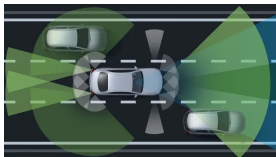

Sady

- Sada jízdních asistentů 47 517 Kč
- Linie AMG (obsaženo v základní ceně) 0 Kč
- Sada KEYLESS-GO (obsaženo v základní ceně) 0 Kč
- Sada koženého čalounění AMG 30 855 Kč
- Sada pro parkování s 360° kamerou 12 651 Kč
- Sada komfortních funkcí zrcátek (obsaženo v základní ceně) 0 Kč
- Sada AMG Night 13 885 Kč
- Sada AMG Night II 12 342 Kč
- Standardní výbava (obsaženo v základní ceně) 0 Kč
- Sada Premium Plus 106 102 Kč
- Sada komfortního nastavení sedadel (obsaženo v základní ceně) 0 Kč
- Sada osvětlení (obsaženo v základní ceně) 0 Kč