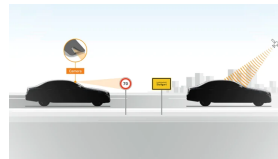

## Sady

- Sada úložných prostorů (obsaženo v základní ceně) 0 Kč
- Sada KEYLESS-GO (obsaženo v základní ceně) 0 Kč
- Sada jízdních asistentů Plus 63 010 Kč
- Sada AIR-BALANCE (obsaženo v základní ceně) 0 Kč
- Linie AMG interiér (obsaženo v základní ceně) 0 Kč
- Linie AMG exteriér (obsaženo v základní ceně) 0 Kč
- Sada MULTIBEAM LED (obsaženo v základní ceně) 0 Kč
- Sada pro parkování s 360° kamerou (obsaženo v základní ceně) 0 Kč
- Sada komfortních funkcí zrcátek (obsaženo v základní ceně) 0 Kč
- Sada Night 15 912 Kč
- designo interiér černá/šedá titanium pearl 71 602 Kč
- Sada navigační konektivity (obsaženo v základní ceně) 0 Kč
- Sada energizujícího komfortu 0 Kč