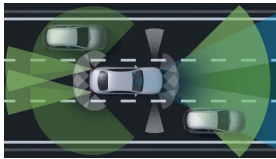

Sady

- Sada jízdních asistentů 47 517 Kč
- Sada KEYLESS-GO (obsaženo v základní ceně) 0 Kč
- Sada koženého čalounění 42 888 Kč
- Sada pro parkování s 360° kamerou 12 651 Kč
- Sada komfortních funkcí zrcátek
  (obsaženo v základní ceně) 0 Kč
- Standardní výbava (obsaženo v základní ceně) 0 Kč
- Sada Premium 37 026 Kč
- Sada komfortního nastavení sedadel
  (obsaženo v základní ceně) 0 Kč
- Sada osvětlení (obsaženo v základní ceně) 0 Kč

Výbavy