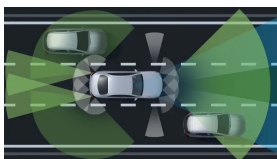

Sady

- Sada jízdních asistentů 47 517 Kč
- Sada Off-Road (obsaženo v základní ceně) 0 Kč
- Linie AMG (obsaženo v základní ceně) 0 Kč
- Sada KEYLESS-GO (obsaženo v základní ceně) 0 Kč
- Sada pro parkování s 360° kamerou 12 651 Kč
- Sada komfortních funkcí zrcátek
(obsaženo v základní ceně) 0 Kč
- Standardní výbava (obsaženo v základní ceně) 0 Kč
- Sada AMG 89 634 Kč
- Sada Premium Plus 96 499 Kč
- Sada komfortního nastavení sedadel
(obsaženo v základní ceně) 0 Kč
- Sada osvětlení (obsaženo v základní ceně) 0 Kč