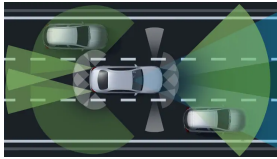

Sady

- Sada jízdních asistentů 47 517 Kč
- Sada Off-Road (obsaženo v základní ceně) 0 Kč
- Linie AMG (obsaženo v základní ceně) 0 Kč
- Sada KEYLESS-GO (obsaženo v základní ceně) 0 Kč
- Sada pro parkování s 360° kamerou 12 651 Kč
- Sada komfortních funkcí zrcátek
(obsaženo v základní ceně) 0 Kč
- Sada Night 3 857 Kč
- Standardní výbava (obsaženo v základní ceně) 0 Kč
- Sada AMG 89 634 Kč
- Sada Premium 44 308 Kč
- Sada komfortního nastavení sedadel
(obsaženo v základní ceně) 0 Kč
- Sada osvětlení (obsaženo v základní ceně) 0 Kč