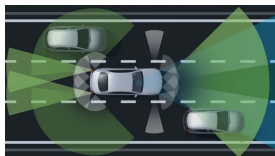

Sady

- Sada jízdních asistentů 47 517 Kč
- Sada Off-Road (obsaženo v základní ceně) 0 Kč
- Linie AMG (obsaženo v základní ceně) 0 Kč
- Sada KEYLESS-GO (obsaženo v základní ceně) 0 Kč
- Sada pro parkování s 360° kamerou 12 651 Kč
- Sada komfortních funkcí zrcátek
  (obsaženo v základní ceně) 0 Kč
- Sada Night 3 857 Kč
- Standardní výbava (obsaženo v základní ceně) 0 Kč
- Sada AMG 89 634 Kč
- Sada Premium 44 308 Kč
- Sada komfortního nastavení sedadel
  (obsaženo v základní ceně) 0 Kč
- Sada osvětlení (obsaženo v základní ceně) 0 Kč

Výbavy