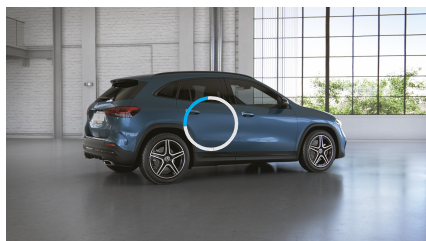

Vaše vozidlo

7. prosince 2020

GLA 250 4MATIC

Kupní cena z výroby 1 329 100 Kč

Technické údaje

Informace ke spotřebě paliva,
emisím CO₂ a energetické
účinnosti

Technické údaje

Informace ke spotřebě paliva,
emisím CO₂ a energetické
účinnosti

Premium

Druh paliva

4

Válce

9 l/100km

Spotřeba paliva ve městě ^[1]

1991 ccm

Zdvihový objem

5,7 l/100km

Spotřeba paliva mimo město ^[1]

165 kW (224 k)

Výkon

6,9 l/100km

Spotřeba paliva kombinovaná ^[1]

Automatizovaná dvouspojková
8stupňová převodovka 8G-DCT
Převodovky

158 g/km

Emise CO₂ kombinované ^[1]

6,7 s

Zrychlení 0–100 km/h

240 km/h

Maximální rychlost

Barevné odstíny

Metalíza - modrá
denim 19 439
Kč