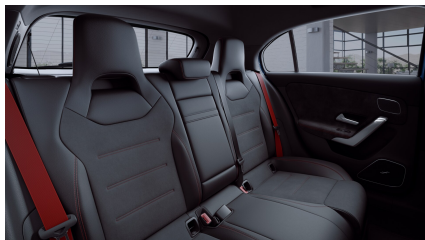

## Čalounění

Syntetická kůže  
ARTICO/mikrovlákno  
DINAMICA černá  
(obsaženo v základní ceně)

0 Kč