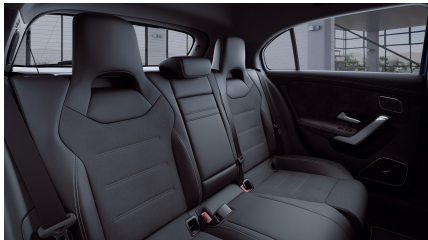

Čalounění

Ozdobné prvky

Syntetická kůže 0 KČ
ARTICO/mikrovlákno
DINAMICA černá s
kontrastním šedým
prošitím
(obsaženo v základní ceně)

Ozdobné výplně 0 KČ
interiéru - světlý
hliník
(obsaženo v základní ceně)