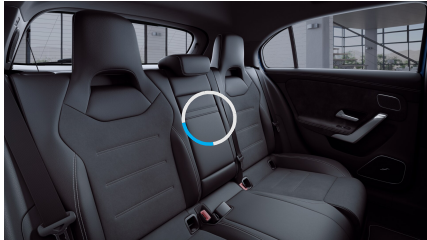

Čalounění

Ozdobné prvky

Syntetická kůže 0 Kč
ARTICO/mikrovlákno
DINAMICA černá s
kontrastním šedým
prošitím
(obsaženo v základní ceně)

Ozdobné výplně 0 Kč
interiéru - světlý
hliník
(obsaženo v základní ceně)