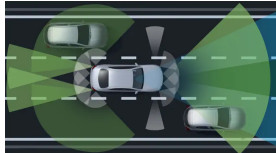

Sady

- Sada jízdních asistentů 66 828 Kč
- Sada úložných prostorů
  (obsaženo v základní ceně) 0 Kč
- Sada KEYLESS-GO (obsaženo v základní ceně) 0 Kč
- Sada pro parkování s 360° kamerou
  (obsaženo v základní ceně) 0 Kč
- Sada komfortních funkcí zrcátek
  (obsaženo v základní ceně) 0 Kč
- Sada AMG Night 18 457 Kč
- Mercedes-AMG interiér
  (obsaženo v základní ceně) 0 Kč
- Mercedes-AMG exteriér
  (obsaženo v základní ceně) 0 Kč
- Sada základní výbavy (obsaženo v základní ceně) 0 Kč
- Sada Premium Plus 130 518 Kč