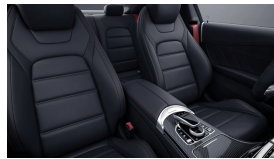

Sady

- Sada jízdnicích asistentů 66 828 Kč
- Sada úložných prostorů (obsaženo v základní ceně) 0 Kč
- Linie AMG interiér (obsaženo v základní ceně) 0 Kč
- Linie AMG exteriér (obsaženo v základní ceně) 0 Kč
- Sada pro parkování s 360° kamerou (obsaženo v základní ceně) 0 Kč
- Sada komfortních funkcí zrcátek (obsaženo v základní ceně) 0 Kč
- Sada Komfort Kabriolet (obsaženo v základní ceně) 0 Kč
- Sada AMG Night 23 867 Kč
- Sada základní výbavy (obsaženo v základní ceně) 0 Kč
- Sada Premium Plus 92 028 Kč

Výbavy