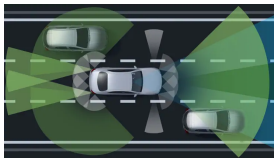

Sady

- Sada jízdnicích asistentů 66 828 Kč
- Sada úložných prostorů (obsaženo v základní ceně) 0 Kč
- Linie AMG interiér (obsaženo v základní ceně) 0 Kč
- Linie AMG exteriér (obsaženo v základní ceně) 0 Kč
- Sada pro parkování s 360° kamerou (obsaženo v základní ceně) 0 Kč
- Sada komfortních funkcí zrcátek (obsaženo v základní ceně) 0 Kč
- Sada Komfort Kabriolet (obsaženo v základní ceně) 0 Kč
- Sada AMG Night 23 867 Kč
- Sada základní výbavy (obsaženo v základní ceně) 0 Kč
- Sada Premium Plus 92 028 Kč

Výbavy