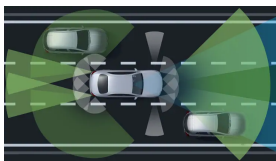

Sady

- Sada jízdních asistentů 66 828 Kč
- Sada úložných prostorů
  (obsaženo v základní ceně) 0 Kč
- Linie AMG interiér (obsaženo v základní ceně) 0 Kč
- Linie AMG exteriér (obsaženo v základní ceně) 0 Kč
- Sada pro parkování s 360° kamerou
  (obsaženo v základní ceně) 0 Kč
- Sada komfortních funkcí zrcátek
  (obsaženo v základní ceně) 0 Kč
- Sada Komfort Kabriolet
  (obsaženo v základní ceně) 0 Kč
- Sada Night 12 729 Kč
- Sada komfortního nastavení sedadel
  (obsaženo v základní ceně) 0 Kč
- Sada základní výbavy (obsaženo v základní ceně) 0 Kč
- Sada linie AMG exteriér + linie AMG interiér 61 196 Kč
- Sada Premium Plus 92 028 Kč