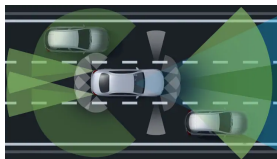

Sady

- Sada jízdních asistentů 66 828 Kč
- Sada úložných prostorů (obsaženo v základní ceně) 0 Kč
- Sada KEYLESS-GO (obsaženo v základní ceně) 0 Kč
- Linie AMG interiér (obsaženo v základní ceně) 0 Kč
- Linie AMG exteriér (obsaženo v základní ceně) 0 Kč
- Sada pro parkování s 360° kamerou (obsaženo v základní ceně) 0 Kč
- Sada komfortních funkcí zrcátek (obsaženo v základní ceně) 0 Kč
- Sada AMG Night 18 457 Kč
- Sada základní výbavy (obsaženo v základní ceně) 0 Kč
- Sada Premium Plus 130 518 Kč

Výbavy