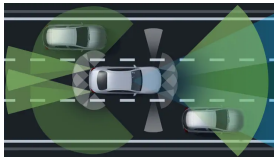

Sady

- Sada jízdních asistentů 66 828 Kč
- Sada úložných prostorů 0 Kč
  (obsaženo v základní ceně)
- Sada KEYLESS-GO (obsaženo v základní ceně) 0 Kč
- Linie AMG interiér (obsaženo v základní ceně) 0 Kč
- Linie AMG exteriér (obsaženo v základní ceně) 0 Kč
- Sada pro parkování s 360° kamerou 0 Kč
  (obsaženo v základní ceně)
- Sada komfortních funkcí zrcátek 0 Kč
  (obsaženo v základní ceně)
- Sada Night 10 502 Kč
- Sada komfortního nastavení sedadel 0 Kč
  (obsaženo v základní ceně)
- Sada základní výbavy (obsaženo v základní ceně) 0 Kč
- Sada linie AMG exteriér + linie AMG interiér 61 196 Kč
- Sada Premium Plus 130 518 Kč