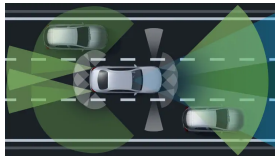

Sady

- Sada jízdních asistentů 66 828 Kč
- Sada úložných prostorů
  (obsaženo v základní ceně) 0 Kč
- Sada KEYLESS-GO (obsaženo v základní ceně) 0 Kč
- Linie AMG interiér (obsaženo v základní ceně) 0 Kč
- Linie AMG exteriér (obsaženo v základní ceně) 0 Kč
- Sada pro parkování s 360° kamerou
  (obsaženo v základní ceně) 0 Kč
- Sada komfortních funkcí zrcátek
  (obsaženo v základní ceně) 0 Kč
- Sada Night 10 502 Kč
- Sada komfortního nastavení sedadel
  (obsaženo v základní ceně) 0 Kč
- Sada základní výbavy (obsaženo v základní ceně) 0 Kč
- Sada linie AMG exteriér + linie AMG interiér 61 196 Kč
- Sada Premium Plus 130 518 Kč