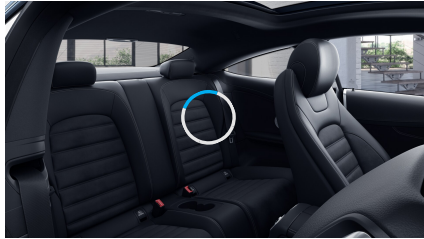

slitiny,
vícepaprskové

Čalounění

Syntetická kůže
ARTICO/mikrovlákno
DINAMICA černá
(obsaženo v základní ceně) 0 Kč