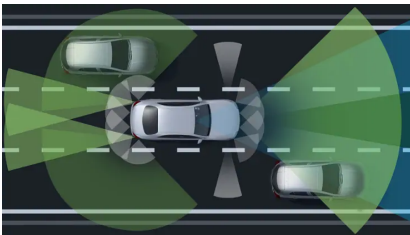

Sady

- Sada jízdních asistentů 38 877 Kč
- Sada úložných prostorů (obsaženo v základní ceně) 0 Kč
- Sada EQ s rozšířenou komfortní výbavou (obsaženo v základní ceně) 0 Kč
- Sada KEYLESS-GO (obsaženo v základní ceně) 0 Kč
- Sada AIR-BALANCE (obsaženo v základní ceně) 0 Kč
- Linie AMG interiér (obsaženo v základní ceně) 0 Kč
- Linie AMG exteriér (obsaženo v základní ceně) 0 Kč
- Sada pro parkování s 360° kamerou (obsaženo v základní ceně) 0 Kč
- Sada komfortních funkcí zrcátek (obsaženo v základní ceně) 0 Kč
- Sada energizujícího komfortu (obsaženo v základní ceně) 0 Kč
- Sada základní výbavy (obsaženo v základní ceně) 0 Kč
- Sada linie AMG exteriér + linie AMG interiér 55 848 Kč
- Sada Premium Plus 142 780 Kč

Výbavy