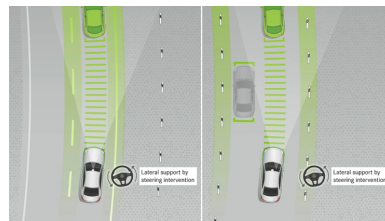

Sady

- Sada Chrom - interiér (obsaženo v základní ceně) 0 Kč
- Sada KEYLESS-GO (obsaženo v základní ceně) 0 Kč
- Sada jízdních asistentů Plus (obsaženo v základní ceně) 0 Kč
- Sada AIR-BALANCE (obsaženo v základní ceně) 0 Kč
- Linie AMG (obsaženo v základní ceně) 0 Kč
- Sada pro parkování s 360° kamerou (obsaženo v základní ceně) 0 Kč
- Sada komfortních funkcí zrcátek (obsaženo v základní ceně) 0 Kč
- Sada ochrany vozidla URBAN GUARD (obsaženo v základní ceně) 0 Kč
- Paměťová sada pro sedadla řidiče a spolujezdce 0 Kč