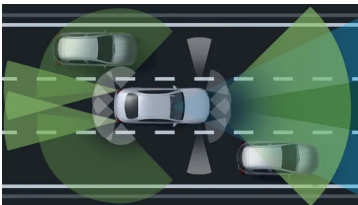

Sady

- Sada jízdních asistentů 45 617 Kč
- Sada úložných prostorů (obsaženo v základní ceně) 0 Kč
- Sada KEYLESS-GO (obsaženo v základní ceně) 0 Kč
- Mercedes-AMG interiér (obsaženo v základní ceně) 0 Kč
- Mercedes-AMG exteriér (obsaženo v základní ceně) 0 Kč
- Sada MULTIBEAM LED (obsaženo v základní ceně) 0 Kč
- Sada pro parkování s 360° kamerou (obsaženo v základní ceně) 0 Kč
- Sada komfortních funkcí zrcátek (obsaženo v základní ceně) 0 Kč
- Sada Night 17 303 Kč
- Sada komfortního nastavení sedadel (obsaženo v základní ceně) 0 Kč
- Sada navigační konektivity (obsaženo v základní ceně) 0 Kč
- Sada základní výbavy (obsaženo v základní ceně) 0 Kč
- Sada linie AMG 100 672 Kč
- Sada Premium 82 677 Kč