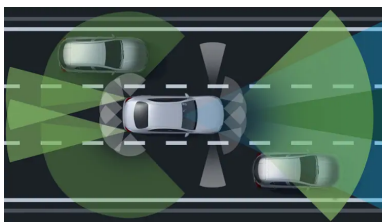

Sady

- Sada jízdních asistentů 45 617 Kč
- Sada úložných prostorů (obsaženo v základní ceně) 0 Kč
- Sada KEYLESS-GO (obsaženo v základní ceně) 0 Kč
- Sada AIR-BALANCE (obsaženo v základní ceně) 0 Kč
- Mercedes-AMG interiér (obsaženo v základní ceně) 0 Kč
- Mercedes-AMG exteriér (obsaženo v základní ceně) 0 Kč
- Sada MULTIBEAM LED (obsaženo v základní ceně) 0 Kč
- Sada pro parkování s 360° kamerou (obsaženo v základní ceně) 0 Kč
- Sada komfortních funkcí zrcátek (obsaženo v základní ceně) 0 Kč
- Sada navigační konektivity (obsaženo v základní ceně) 0 Kč