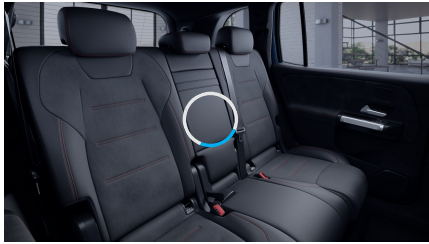

19" disky kol AMG 0 Kč
z lehké slitiny,
5dvoupaprskové
(obsaženo v základní ceně)

Čalounění

Syntetická kůže
ARTICO/mikrovlákno
DINAMICA černá
(obsaženo v základní ceně) 0 Kč

Ozdobné prvky

Ozdobné výplně
interiéru -
karbonová
struktura
(obsaženo v základní ceně) 0 Kč