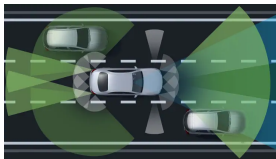

Sady

- Sada jízdních asistentů 47 517 Kč
- Sada Off-Road (obsaženo v základní ceně) 0 Kč
- Linie AMG (obsaženo v základní ceně) 0 Kč
- Sada KEYLESS-GO (obsaženo v základní ceně) 0 Kč
- Sada pro parkování s 360° kamerou 12 651 Kč
- Sada komfortních funkcí zrcátek
(obsaženo v základní ceně) 0 Kč
- Standardní výbava (obsaženo v základní ceně) 0 Kč
- Sada AMG 89 634 Kč
- Sada Premium Plus 96 499 Kč
- Sada komfortního nastavení sedadel
(obsaženo v základní ceně) 0 Kč
- Sada osvětlení (obsaženo v základní ceně) 0 Kč