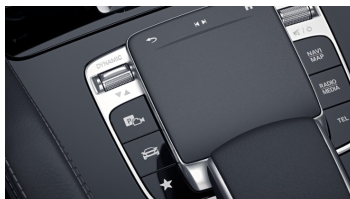

## Sady

• Sada jízdních asistentů (obsaženo v základní ceně)	0 Kč
• Sada Chrom - interiér (obsaženo v základní ceně)	0 Kč
• Sada KEYLESS-GO (obsaženo v základní ceně)	0 Kč
• Sada AIR-BALANCE (obsaženo v základní ceně)	0 Kč
• Linie AMG interiér (obsaženo v základní ceně)	0 Kč
• Linie AMG exteriér (obsaženo v základní ceně)	0 Kč
• Sada pro parkování s 360° kamerou (obsaženo v základní ceně)	0 Kč
• Sada komfortních funkcí zrcátek (obsaženo v základní ceně)	0 Kč
• Sada ochrany vozidla URBAN GUARD (obsaženo v základní ceně)	0 Kč
• Sada Night	12 342 Kč
• Paměťová sada pro sedadla řidiče a spolujezdce (obsaženo v základní ceně)	0 Kč
• Sada energizujícího komfortu (obsaženo v základní ceně)	0 Kč
• Typ Premium Plus	231 065 Kč