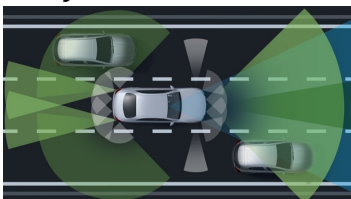

Barevné odstíny

Metalíza – designo
červená hyacinth 38 260 Kč

Kola

20" disky kol AMG z
lehké slitiny,
5dvoupaprskové
(obsaženo v základní ceně) 0 Kč

Čalounění

Kůže nappa černá
(obsaženo v základní ceně) 0 Kč

Ozdobné prvky

Ozdobné výplně
interiéru - dubové
dřevo s otevřenými
póry
(obsaženo v základní ceně) 0 Kč

Sady