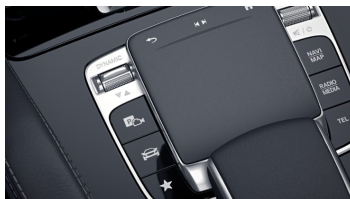

Ozdobné prvky

Ozdobné výplně
interiéru - dubové
dřevo s otevřenými
póry
(obsaženo v základní ceně) 0 Kč

Sady

• Sada jízdních asistentů (obsaženo v základní ceně)	0 Kč
• Sada Chrom - interiér (obsaženo v základní ceně)	0 Kč
• Sada KEYLESS-GO (obsaženo v základní ceně)	0 Kč
• Sada AIR-BALANCE (obsaženo v základní ceně)	0 Kč
• Linie AMG interiér (obsaženo v základní ceně)	0 Kč
• Linie AMG exteriér (obsaženo v základní ceně)	0 Kč
• Sada pro parkování s 360° kamerou (obsaženo v základní ceně)	0 Kč
• Sada komfortních funkcí zrcátek (obsaženo v základní ceně)	0 Kč
• Sada ochrany vozidla URBAN GUARD (obsaženo v základní ceně)	0 Kč
• Sada Night	12 342 Kč
• Paměťová sada pro sedadla řidiče a spolujezdce (obsaženo v základní ceně)	0 Kč
• Sada energizujícího komfortu (obsaženo v základní ceně)	0 Kč
• Typ Premium Plus	231 065 Kč