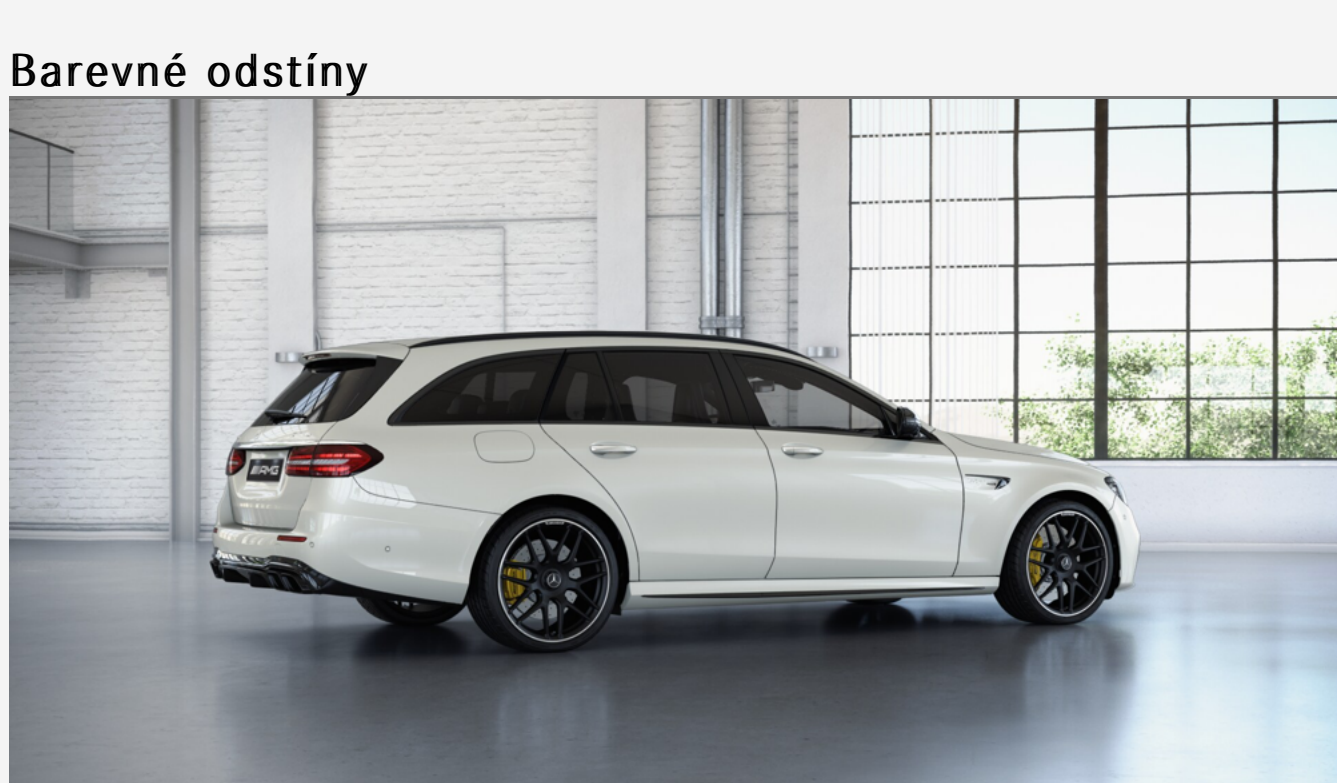

Barevné odstíny

Metaliza - designo bílá diamond bright 51 909 Kč