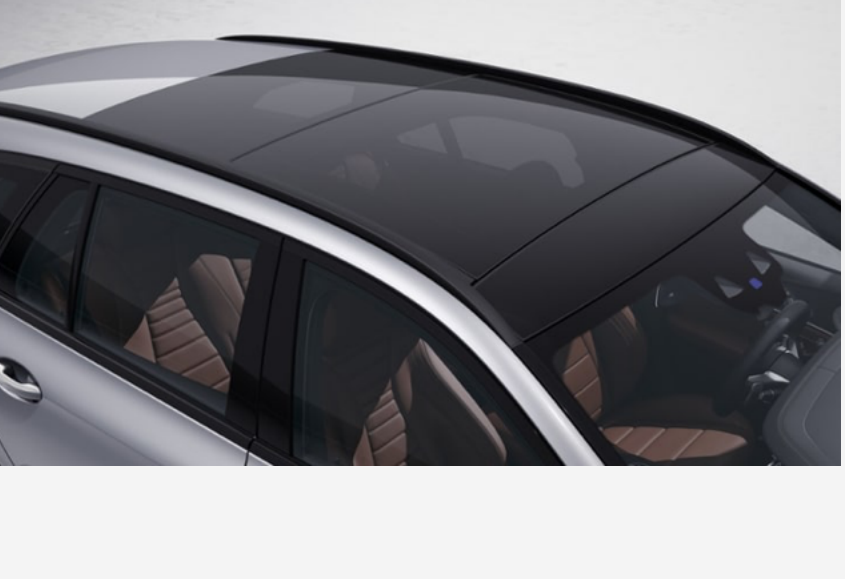

Výbavy

- List of exterior options: Panoramatické elektricky ovládané střešní okno (0 Kč), Vnější elektricky sklopná/výklopná zpětná zrcátka (0 Kč), Černé lakované prvky v černé chladiče (14 157 Kč), Střešní podélné nosiče, černé (0 Kč), AMG bodystyling (0 Kč), Rozšířené blatníky AMG (0 Kč), Determínální tmavá skla od B sloupku (0 Kč), Filtr pevných částic pro zážehové motory (0 Kč), Ochrana chodců (aktivní přední kapota) (0 Kč)

Interiér

- List of interior options: Vnitřní a vnější zrcátka řidiče s automatickou funkcí proti oslnění (0 Kč), Paměťová sada pro sedadla řidiče a spolujezdce (0 Kč), EASY-PACK sklopná opěradla zadních sedadel v poměru 40/20/40 (0 Kč), Dvojitý držák nápojů (0 Kč), Vyhřívání a ventilovaná přední sedadla (23 280 Kč), Čalounění stropu - tkanina černá (0 Kč), Sportovní sedadla AMG Performance (0 Kč), Automatická klimatizace THERMOTRONIC (26 741 Kč), Středová konzole - AMG carbon (0 Kč), Vyhřívání zadních sedadel (11 326 Kč), Sada osvětlení interiéru (0 Kč), EASY-PACK elektrické otevírání/zavírání víka zavazadlového prostoru (0 Kč), Ambientní osvětlení interiéru (0 Kč), Signalizace zapnutých zadních bezpečnostních pásů ve sdruženém přístroji (0 Kč), Čidlo pro rozpoznání dětské sedačky na sedadle spolujezdce vpředu (0 Kč), Bederní opěrky nastavitelné 4 směry (0 Kč), Práhové listy, vpředu podsvícené s nápisem "AMG" (0 Kč), Koberečky AMG (0 Kč), Zásuvka 12 V v zavazadlovém prostoru (0 Kč), Přístrojová deska a vrchní díl dveří potažené kůží nappa (0 Kč)

Rádio a komunikace

- List of radio and communication options: Mercedes me connect - Příprava pro navigační služby (0 Kč), Sada pro smartphone (12 584 Kč), Apple CarPlay (0 Kč), Android Auto (0 Kč), AMG Track Pace (0 Kč), Anténa pro GPS (0 Kč), Sada rozšířené konektivity (0 Kč), Mercedes-Benz e-call (0 Kč), Multimediální systém MBUX s rozšířenými funkcemi (0 Kč), Mercedes me connect - Základní služby (4G síť LTE) (0 Kč), Navigace umístěná na pevném disku (0 Kč), Příprava pro Live Traffic Information (0 Kč), Touchpad (0 Kč), Digitální přijímač rozhlasového vysílání DAB (0 Kč), Multimediální systém MBUX (0 Kč), Příprava pro digitální rádio (0 Kč), Surround soundsystém Burmester® (0 Kč), Digitální sdružený přístroj Widescreen Cockpit (0 Kč), Bezdrátové nabíjení pro mobilní telefony (0 Kč), Rozšířená realita pro navigaci multimediálního systému MBUX (0 Kč)

Bezpečnost a technika