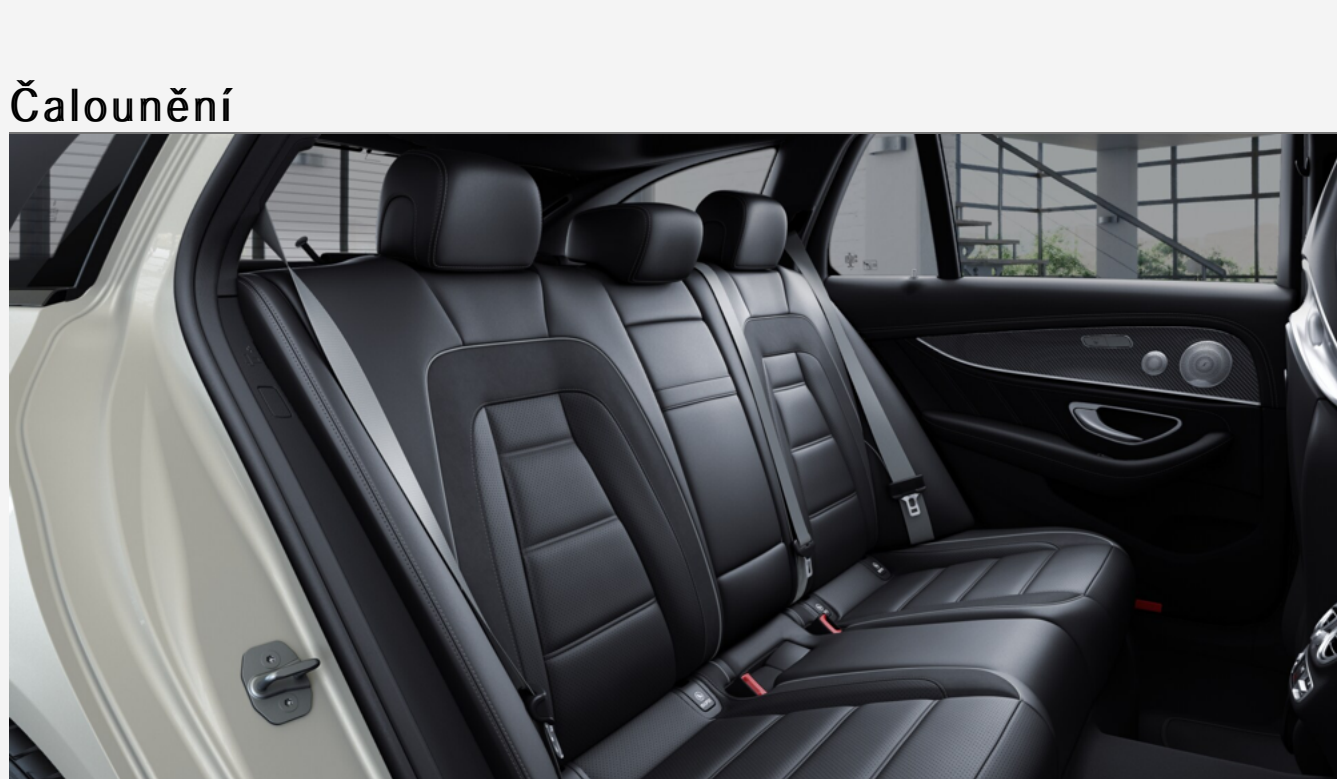

Čalounění

Kůže AMG nappa Exclusive černá (obsaženo v základní ceně) 0 Kč