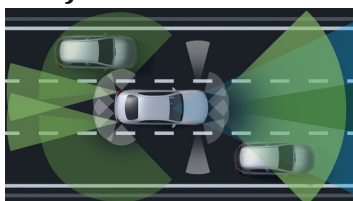

Barevné odstíny

Metalíza - šedá
selenite

27 370 Kč

Kola

18" disky kol z lehké slitiny,
5dvoupaprskové

26 741 Kč

Čalounění

Syntetická kůže
ARTICO/tkanina
Norwich černá
(obsaženo v základní ceně)

0 Kč

Ozdobné prvky

Ozdobné výplně
interiéru - černý
jasan

7 550 Kč

Sady