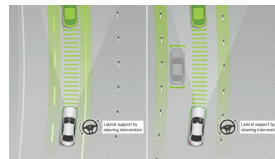

## Sady

- Sada Chrom - interiér (obsaženo v základní ceně) 0 Kč
- Sada KEYLESS-GO (obsaženo v základní ceně) 0 Kč
- Sada jízdních asistentů Plus 56 465 Kč
- Sada AIR-BALANCE (obsaženo v základní ceně) 0 Kč
- Linie AMG interiér (obsaženo v základní ceně) 0 Kč
- Linie AMG exteriér (obsaženo v základní ceně) 0 Kč
- Sada pro parkování s 360° kamerou (obsaženo v základní ceně) 0 Kč
- Sada komfortních funkcí zrcátek (obsaženo v základní ceně) 0 Kč
- Sada Night 12 342 Kč
- Paměťová sada pro sedadla řidiče a spolujezdce (obsaženo v základní ceně) 0 Kč
- Sada energizujícího komfortu (obsaženo v základní ceně) 0 Kč
- Sada základní výbavy (obsaženo v základní ceně) 0 Kč
- Sada linie AMG exteriér + linie AMG interiér 114 472 Kč
- Sada Premium Plus 154 666 Kč