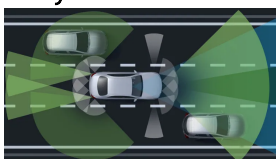

0 Kč

Ozdobné prvky

Ozdobné výplně
interiéru -
pletený kov
"Metal-weave"

6 607 Kč

Sady

- Sada jízdních asistentů 46 561 Kč
- Sada úložných prostorů (obsaženo v základní ceně) 0 Kč
- Sada KEYLESS-GO (obsaženo v základní ceně) 0 Kč
- Sada AIR-BALANCE (obsaženo v základní ceně) 0 Kč
- Sada MULTIBEAM LED (obsaženo v základní ceně) 0 Kč
- Sada pro parkování s 360° kamerou (obsaženo v základní ceně) 0 Kč
- Sada komfortních funkcí zrcátek (obsaženo v základní ceně) 0 Kč
- Sada ochrany proti odcizení (obsaženo v základní ceně) 0 Kč
- Sada AMG Night 23 595 Kč
- Mercedes-AMG interiér (obsaženo v základní ceně) 0 Kč
- Mercedes-AMG exteriér (obsaženo v základní ceně) 0 Kč
- Sada navigační konektivity (obsaženo v základní ceně) 0 Kč
- Sada energizujícího komfortu (obsaženo v základní ceně) 0 Kč
- Standardní výbava (obsaženo v základní ceně) 0 Kč
- Sada základní výbavy (obsaženo v základní ceně) 0 Kč
- Sada základní výbavy Plus (obsaženo v základní ceně) 0 Kč