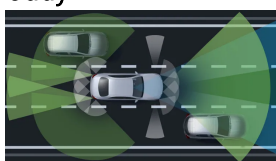

Sady

- Sada jízdnicích asistentů 46 561 Kč
- Sada úložných prostorů
  (obsaženo v základní ceně) 0 Kč
- Sada KEYLESS-GO (obsaženo v základní ceně) 0 Kč
- Sada AIR-BALANCE (obsaženo v základní ceně) 0 Kč
- Sada MULTIBEAM LED (obsaženo v základní ceně) 0 Kč
- Sada pro parkování s 360° kamerou
  (obsaženo v základní ceně) 0 Kč
- Sada komfortních funkcí zrcátek
  (obsaženo v základní ceně) 0 Kč
- Sada ochrany proti odcizení
  (obsaženo v základní ceně) 0 Kč
- Sada AMG Night 23 595 Kč
- Mercedes-AMG interiér
  (obsaženo v základní ceně) 0 Kč
- Mercedes-AMG exteriér
  (obsaženo v základní ceně) 0 Kč
- Sada navigační konektivity
  (obsaženo v základní ceně) 0 Kč
- Sada energizujícího komfortu
  (obsaženo v základní ceně) 0 Kč
- Sada sedadel AMG Performance High-End 73 931 Kč
- Standardní výbava (obsaženo v základní ceně) 0 Kč
- Sada základní výbavy (obsaženo v základní ceně) 0 Kč
- Sada základní výbavy Plus
  (obsaženo v základní ceně) 0 Kč