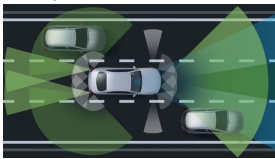

0 Kč

Ozdobné prvky

Ozdobné výplně
interiéru -
pletený kov
"Metal-weave"

6 607 Kč

Sady

- Sada jízdních asistentů 46 561 Kč
- Sada úložných prostorů 0 Kč
(obsaženo v základní ceně)
- Sada KEYLESS-GO (obsaženo v základní ceně) 0 Kč
- Sada AIR-BALANCE (obsaženo v základní ceně) 0 Kč
- Sada MULTIBEAM LED (obsaženo v základní ceně) 0 Kč
- Sada pro parkování s 360° kamerou 0 Kč
(obsaženo v základní ceně)
- Sada komfortních funkcí zrcátek 0 Kč
(obsaženo v základní ceně)
- Sada ochrany proti odcizení 0 Kč
(obsaženo v základní ceně)
- Sada AMG Night 23 595 Kč
- Mercedes-AMG interiér 0 Kč
(obsaženo v základní ceně)
- Mercedes-AMG exteriér 0 Kč
(obsaženo v základní ceně)
- Sada navigační konektivity 0 Kč
(obsaženo v základní ceně)
- Sada energizujícího komfortu 0 Kč
(obsaženo v základní ceně)
- Standardní výbava (obsaženo v základní ceně) 0 Kč
- Sada základní výbavy (obsaženo v základní ceně) 0 Kč
- Sada základní výbavy Plus 0 Kč
(obsaženo v základní ceně)